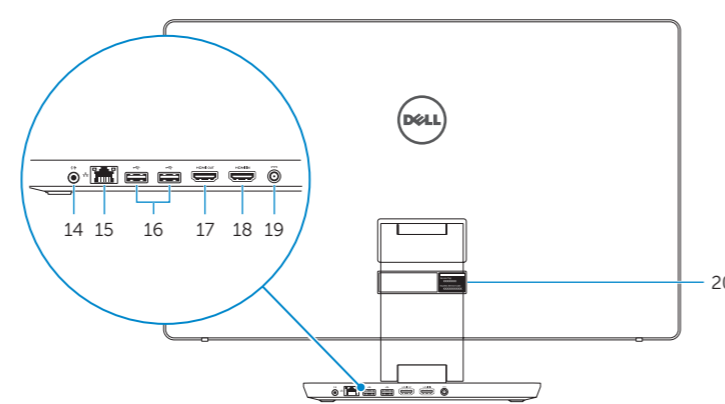

Features

Kenmerken | Funktionen | Funzioni